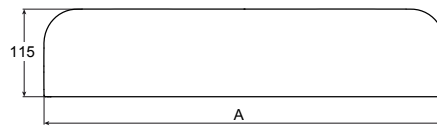

AQUOS

Tapa de STONEX® para plato de ducha Aquos

MEDIDAS

Longitud 800 mm
 Anchura 115 mm
 Altura 30 mm

COLORES Y ACABADOS

63 Perla

PVPR (IVA INCLUIDO)

92,81 €

DIBUJOS TÉCNICOS

A (mm)	ANCHO PLATO (mm)
525.5	700
625.5	800
725.5	900
825.5	1000

CARACTERÍSTICAS

Tapa de STONEX® para plato de ducha Aquos (ver compatibilidades).

Material: STONEX®

COMPATIBLE

Plato de ducha extraplano de STONEX®